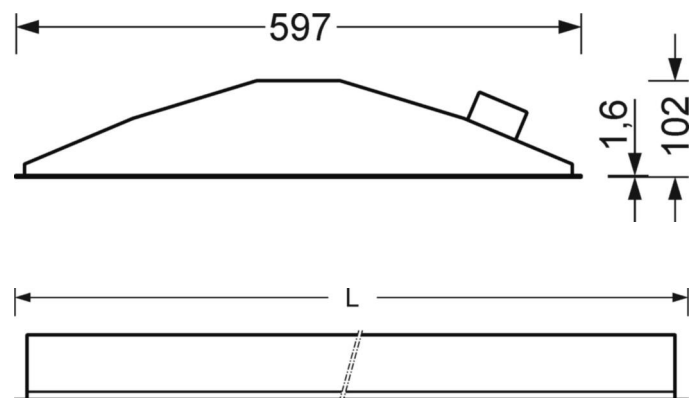

DEEP-LINK

<https://www.regiolum.de/ru/article/50801118670>

Ссылка	LED 4000lm 840
ηLB	100 %
Φ ↓↑	100 % / 0 %
UGR поп./вдоль дисплей	18.6 / 18.9
	65° < 3000cd/m²

Механика

цвет корпуса	белый стандартный для электротехники RAL 9016
размеры (LxWxH/DxH)	597mm x 597mm x 102mm
Глубина	100mm
Потолочная система	подвесные потолки с видимыми несущими траверсами [s-TS] (600x600мм), Скрыто-симметричная траверсная конструкция [VS] (600x600мм), потолки с вырезами (AD)
вырез в потолке (ДxШ/диам.)	585mm x 591mm
глубина встройки	120mm [AD]; 250mm [s-TS]; 120mm [VS]
вес (нетто)	5.3kg
Вид монтажа	Вкладная установка, настенная установка отдельных светильников

размеры

L	597 mm	Длина
B	597 mm	Ширина
H	102 mm	Высота
T	100 mm	Глубина
DA(L)	585 mm	Сечение, длина
DA(B)	591 mm	Сечение, ширина
E(AD)	120 mm	Минимальное расстояние от потолка (потолки с вырезом)
E(TS)	250 mm	Минимальное расстояние от потолка - рекомендуемое (видимый Т-про
E(VS)	120 mm	Минимальное расстояние от потолка (скрытая симметричная конструк
MLTS1	600 mm	Модульный размер, длина (видимый Т-профиль)
MLTS_1/2	600	Модульный размер, длина (видимый Т-профиль) 1/2
MLVS	600 mm	Модульный размер, длина (скрытая симметричная конструкция)
MBTS1	600 mm	Модульный размер, ширина (видимый Т-профиль)
MBTS_1/2	600	Модульный размер, ширина (видимый Т-профиль) 1/2
MBVS	600 mm	Модульный размер, ширина (скрытая симметричная конструкция)

Область обнаружения

Монтажная высота	2,5m	3,5m	5m
Ø макс. посадки[S]	3,3m	5m	-
Ø макс. радиальный[R]	5,3m	7m	7m
Ø макс. тангенциальный[T]	-	-	-