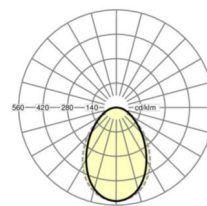

параметры

номер заказа	50801118670
код EAN	4020863356782
номер таможенного тарифа	94051190
Знак прохождения контроля	IP 20, класс защиты I, для рабочих мест за дисплеем 65°<3000, F, Кровля класса F, Indoor, CE
Степень ударопрочности IK	IK02
Температура окружения	ta 25°C
Гарантийный срок	5 лет

электротехника

Балласт	Электронный драйвер M5S5 DALI (1 штука)
Мощность системы	35W
сетевое напряжение	230V/50Hz
автоматический предохранитель (пусковой ток)	14 штук/B10, 23 штук/B16, 23 штук/C10, 38 штук/C16
класс энергосбережения/Источник света	C

Оптика

Оснастка	LED, цветопередача/оттенок света CRI ≥ 80 / 4000K
Допуск для координаты цветности (MacAdam)	3SDCM
Фотобиологическая безопасность (светильник)	RGO
Номинальный световой поток	4015lm
Срок службы LED	50000h L80/B10 (Tq 25°C)
светоотдача светильников	116lm/W
UGR поп./вдоль	18.6 / 18.9

DEEP-LINK

<https://www.regiolum.de/ru/article/50801118670>